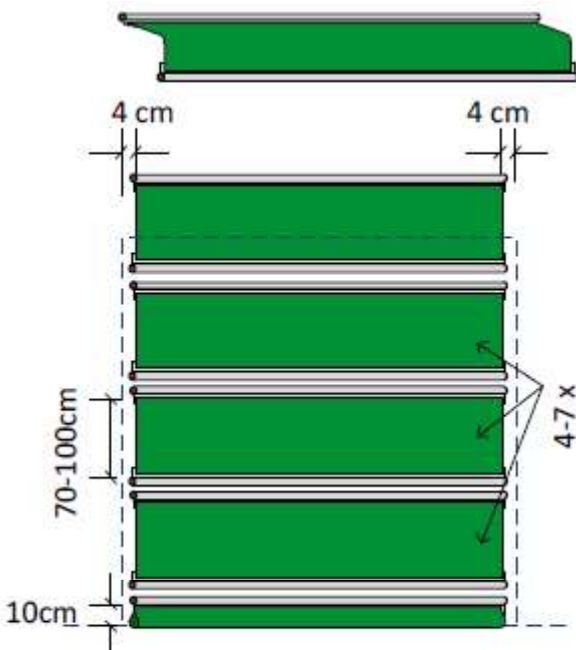

Afmetingen Stabipoort

Alternatief deur 29 cm breder

Doekmatten:

Bestelmaten:
 B en H
 (= maten openingen)
 Bestelmaat + 29 cm als de beschermklppen buiten de opening geplaatst dienen te worden.
 Verschillende segmenten van onder naar boven aangeven