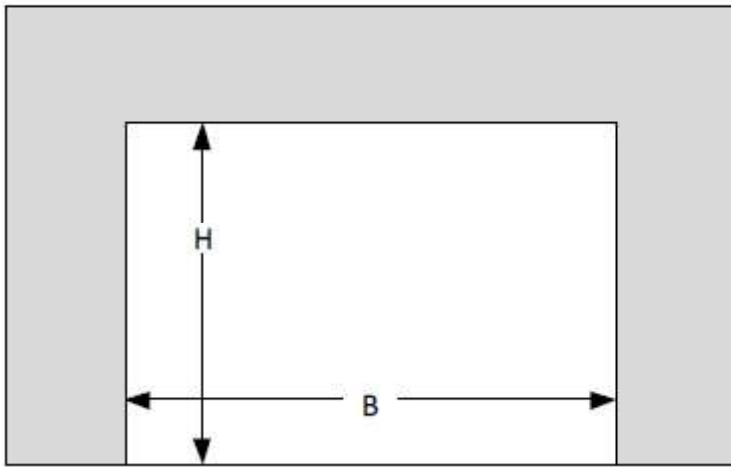

Afmetingen Stabipoort

Alternatief deur 29 cm breder

Doekmatten:

Bestelmaten:
 B en H
 (= maten openingen)
 Bestelmaat + 29 cm als de beschermklppen buiten de opening geplaatst dienen te worden.
 Verschillende segmenten van onder naar boven aangeven