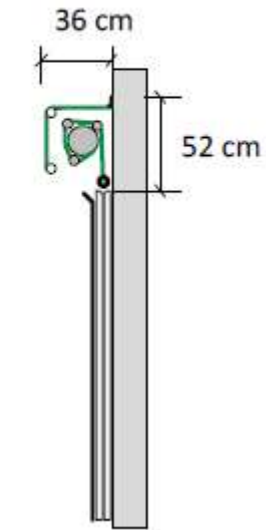

Afmetingen Stabipoort

Alternatief deur 29 cm breder

Doekmatten:

Bestelmaten:
 B en H
 (= maten openingen)
 Bestelmaat + 29 cm als de beschermklppen buiten de opening geplaatst dienen te worden.
 Verschillende segmenten van onder naar boven aangeven