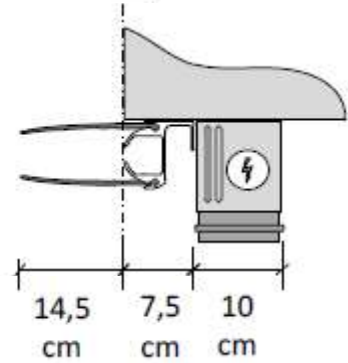

Afmetingen Stabipoort

Alternatief deur 29 cm breder

Doekmatten:

Bestelmaten:
 B en H
 (= maten openingen)
 Bestelmaat + 29 cm als de beschermklppen buiten de opening geplaatst dienen te worden.
 Verschillende segmenten van onder naar boven aangeven