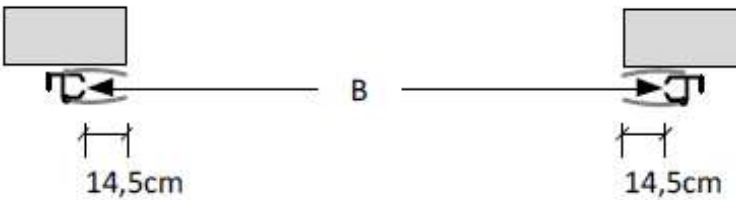

Afmetingen Stabipoort

Alternatief deur 29 cm breder

Doekmatten:

Bestelmaten:
 B en H
 (= maten openingen)
 Bestelmaat + 29 cm als de beschermklppen buiten de opening geplaatst dienen te worden.
 Verschillende segmenten van onder naar boven aangeven